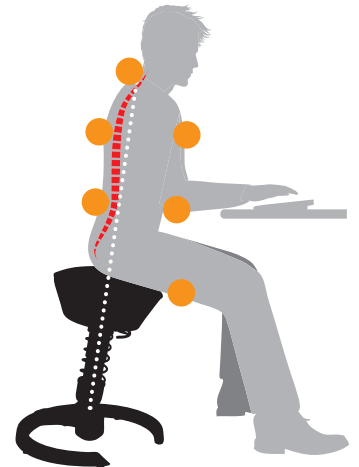

Zitten op de **swopper**