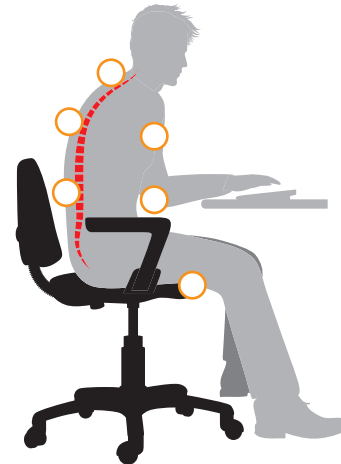

De revolutie van de ergonomie.

Conventionele zitconcepten kunnen niet veel tegenstand bieden tegen het gebrek aan beweging op kantoor. Integendeel: zij kunnen afbraak van spieren en verkeerde zithoudingen in de hand werken. Wij noemen dat „zitval“ – want zittend werk leidt vaak tot duidelijke ziektesymptomen zoals rugpijn, cardiovasculaire problemen, overgewicht etc.

Wat helpt, is meer beweging tijdens het dagelijks leven op kantoor. Met het unieke concept van de 3D-ergonomie vereist en stimuleert de **swopper** de intuïtieve bewegingen van de mens. Het principe is even eenvoudig als geniaal: de stoel volgt de bewegingen van het lichaam, niet andersom. Het gevolg: natuurlijk zitten, gecontroleerd schommelen, gecombineerd met de houding optimaliserende bewegingen naar opzij, naar voren en naar achteren.

Zitten op een
conventionele kantoorstoel